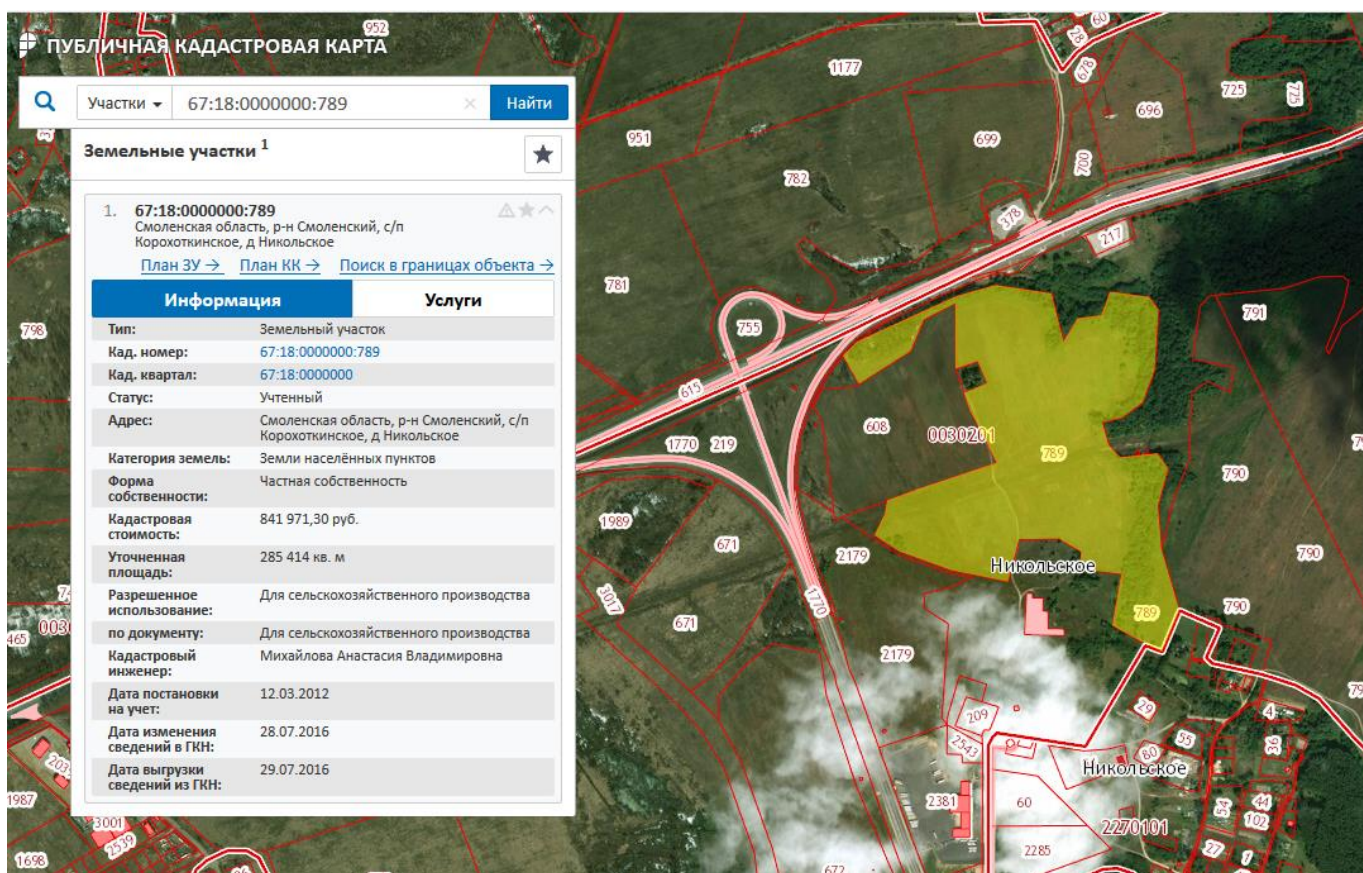

Предлагаются к реализации сформированные земельные участки для размещения разноплановых объектов (промышленность, общественно-деловая застройка, ИЖС) в Смоленском районе Смоленской области.

Общая площадь более 110 га. Расположены в районе развязки на М1, возле таможенного терминала «Никольский», рядом с деревнями Никольское и Козырево.

ПУБЛИЧНАЯ КАДАСТРОВАЯ КАРТА

Участки 67:18:0000000:790 Найти

Земельные участки 1

1. 67:18:0000000:790
обл. Смоленская, р-н Смоленский, в 900м. северо-западнее д.Козырево
[План ЗУ](#) → [План КК](#) → [Поиск в границах объекта](#) →

Информация	Услуги
Тип:	Земельный участок
Кад. номер:	67:18:0000000:790
Кад. квартал:	67:18:0000000
Статус:	Учтенный
Адрес:	обл. Смоленская, р-н Смоленский, в 900м. северо-западнее д.Козырево
Категория земель:	Земли сельскохозяйственного назначения
Форма собственности:	Частная собственность
Кадастровая стоимость:	734 420,20 руб.
Уточненная площадь:	248 956 кв. м
Разрешенное использование:	Для сельскохозяйственного производства
по документу:	Для сельскохозяйственного производства
Кадастровый инженер:	Михайлова Анастасия Владимировна
Дата постановки на учет:	12.03.2012
Дата изменения сведений в ГКН:	23.11.2017
Дата выгрузки сведений из ГКН:	24.11.2017

Информация	Услуги
Тип:	Земельный участок
Кад. номер:	67:18:0000000:791
Кад. квартал:	67:18:0000000
Статус:	Учтенный
Адрес:	обл. Смоленская, р-н Смоленский, в 900м. северо-западнее д.Козырево
Категория земель:	Земли сельскохозяйственного назначения
Форма собственности:	Частная собственность
Кадастровая стоимость:	1 662 705,55 руб.
Уточненная площадь:	563 629 кв. м
Разрешенное использование:	Для сельскохозяйственного производства
по документу:	Для сельскохозяйственного производства
Кадастровый инженер:	Михайлова Анастасия Владимировна
Дата постановки на учет:	12.03.2012
Дата изменения сведений в ГКН:	28.07.2016
Дата выгрузки сведений из ГКН:	29.07.2016