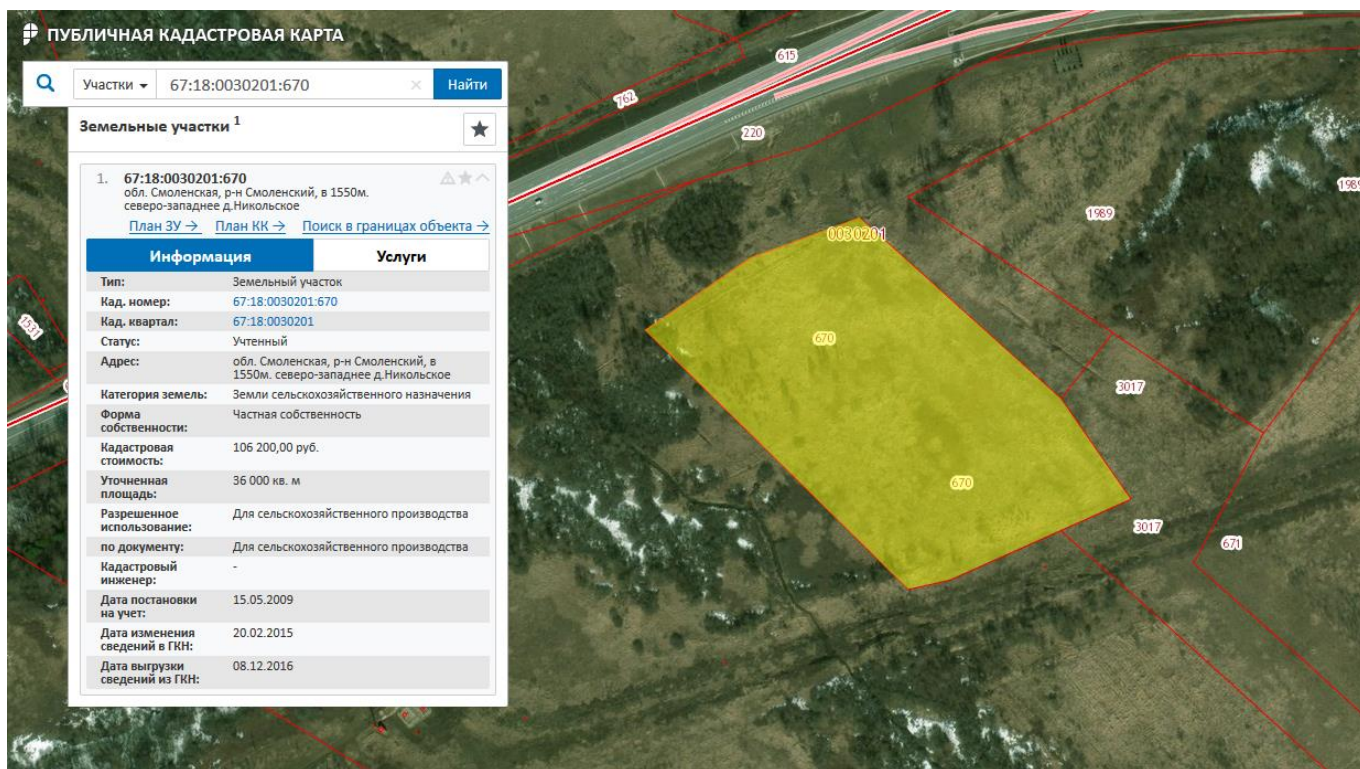

Корпорация
инвестиционного развития
Смоленской области

Общество с ограниченной ответственностью
«Корпорация инвестиционного развития Смоленской области»
214025, г. Смоленск, ул. Полтавская, 8 А, т./ф.: (4812) 77-00-22
e-mail: smolregion67@yandex.ru, www.corp.smolinvest.com
ОГРН 1126732010910 ИНН 6732042360

По вопросам приобретения обращаться:

+7-905-754-93-11; +7-951-691-35-80 (Леонид Елисеев)

ООО «Корпорация инвестиционного развития Смоленской области»; +7 (4812) 77-00-24; +7 (920) 300-16-79 (Мурад Расулов).