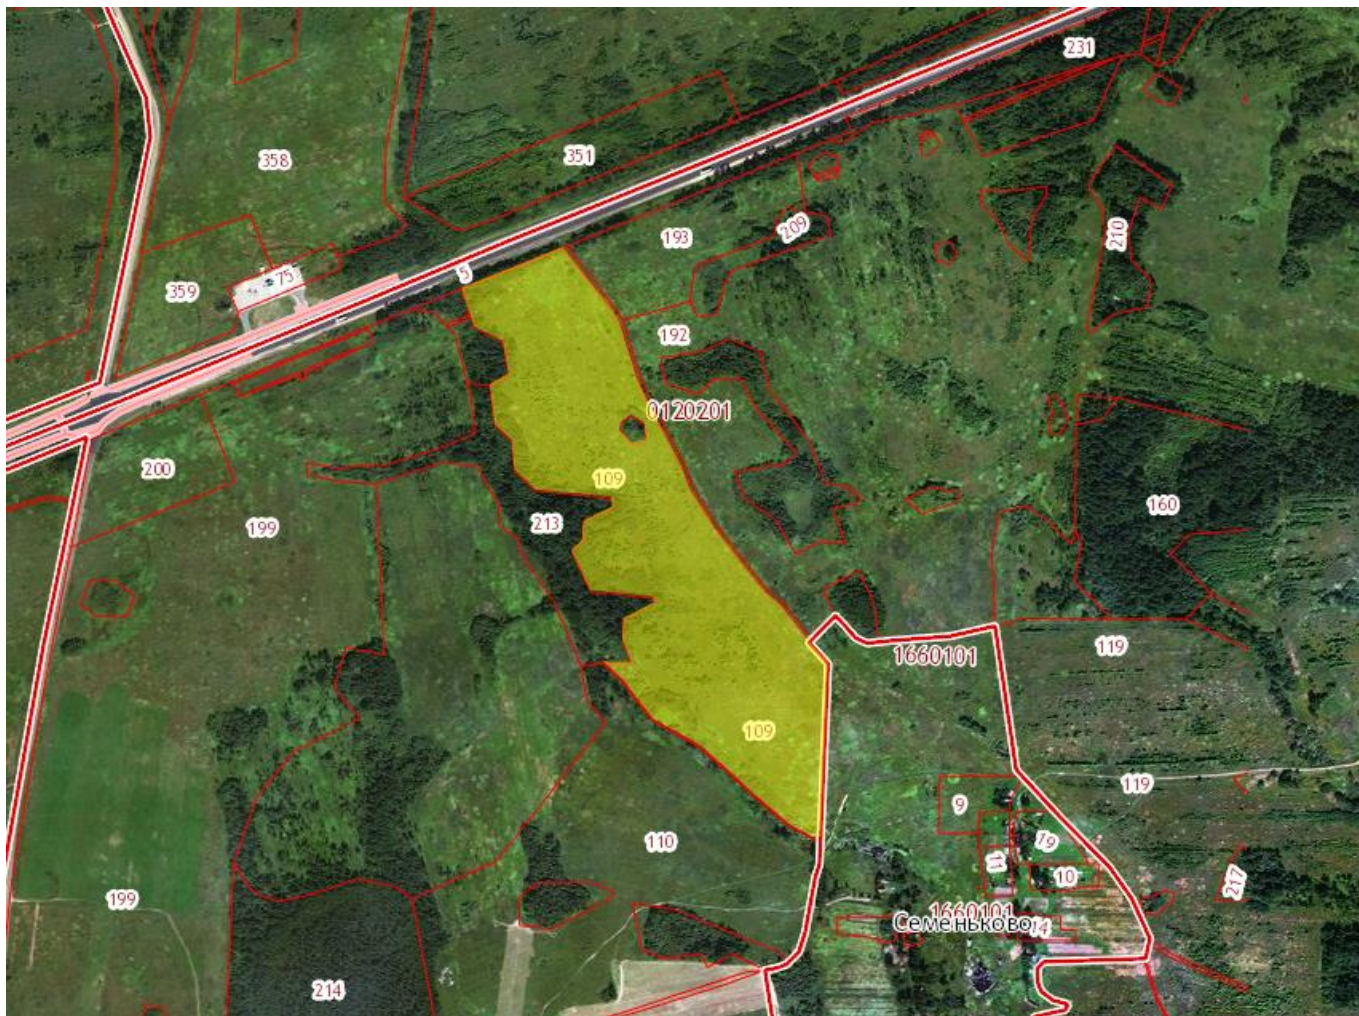

6. Земельный участок с кадастровым номером: 67:17:0120201:109

Площадь: 232 500 м²

Расположен по адресу: Смоленская обл, р-н Сафоновский, южнее а/д "Москва-Минск", по правую сторону а/д Иваники-Беленино-Холмянки, северо-западнее д. Семеньково