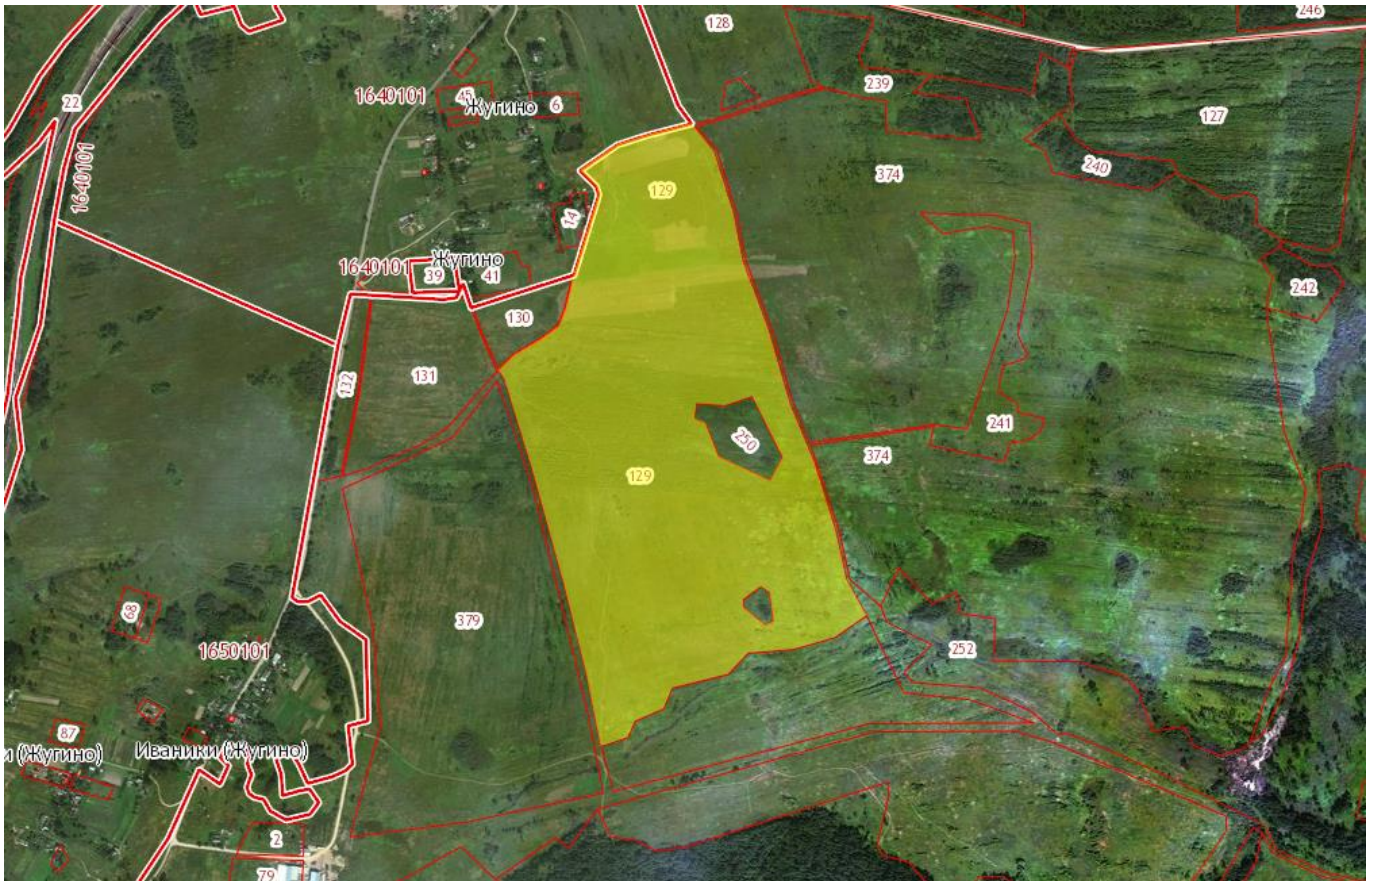

12. Земельный участок с кадастровым номером: 67:17:0120201:129

Площадь: 499 400 м²

Расположен по адресу: Смоленская обл, р-н Сафоновский, с/п Дуровское, южнее д. Жугино, по правую сторону а/д Иваники-Беленино-Холмянки