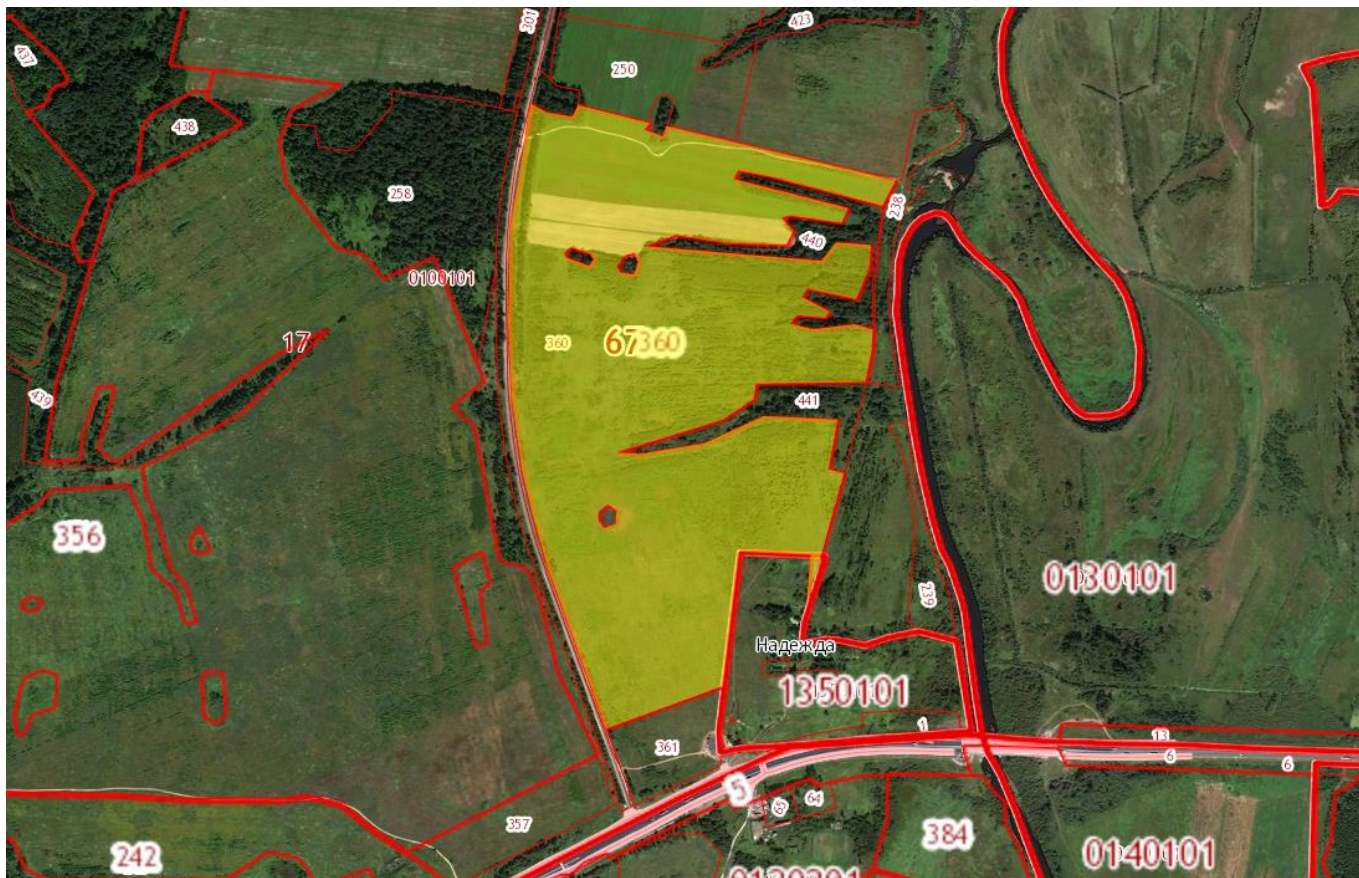

27. Земельный участок с кадастровым номером: 67:17:0100101:360

Площадь: 737 000 м²

Расположен по адресу: Смоленская обл, р-н Сафоновский, с/п Дуровское, южнее а/д Москва-Минск, по правую сторону а/д Иваники-Беленино-Холмянки