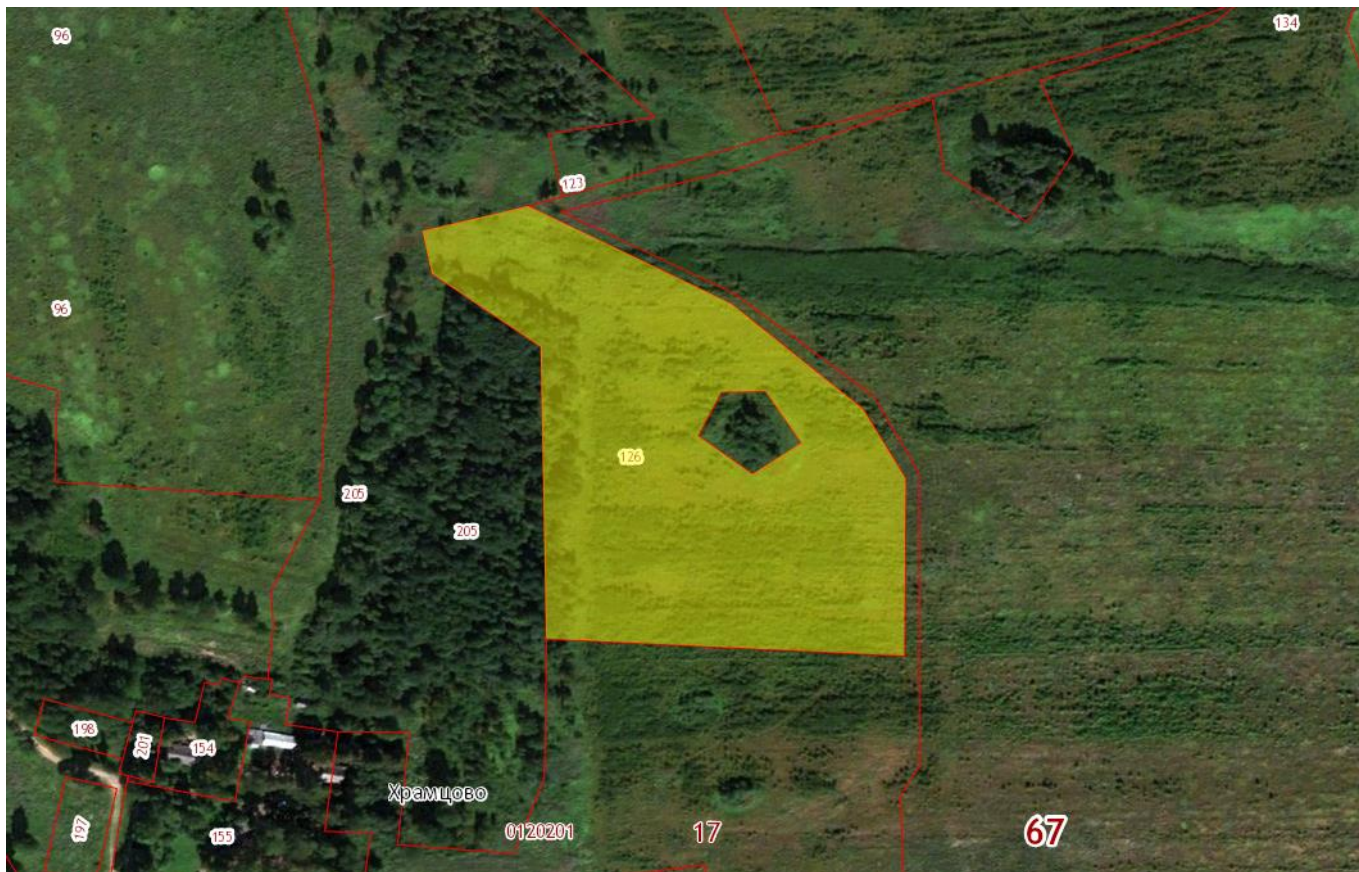

30. Земельный участок с кадастровым номером: 67:17:0120201:126

Площадь: 35 500 м²

Расположен по адресу: Смоленская обл, р-н Сафоновский, с/п Дуровское, севернее
а/д Москва-Минск, северо-восточнее д. Надежда