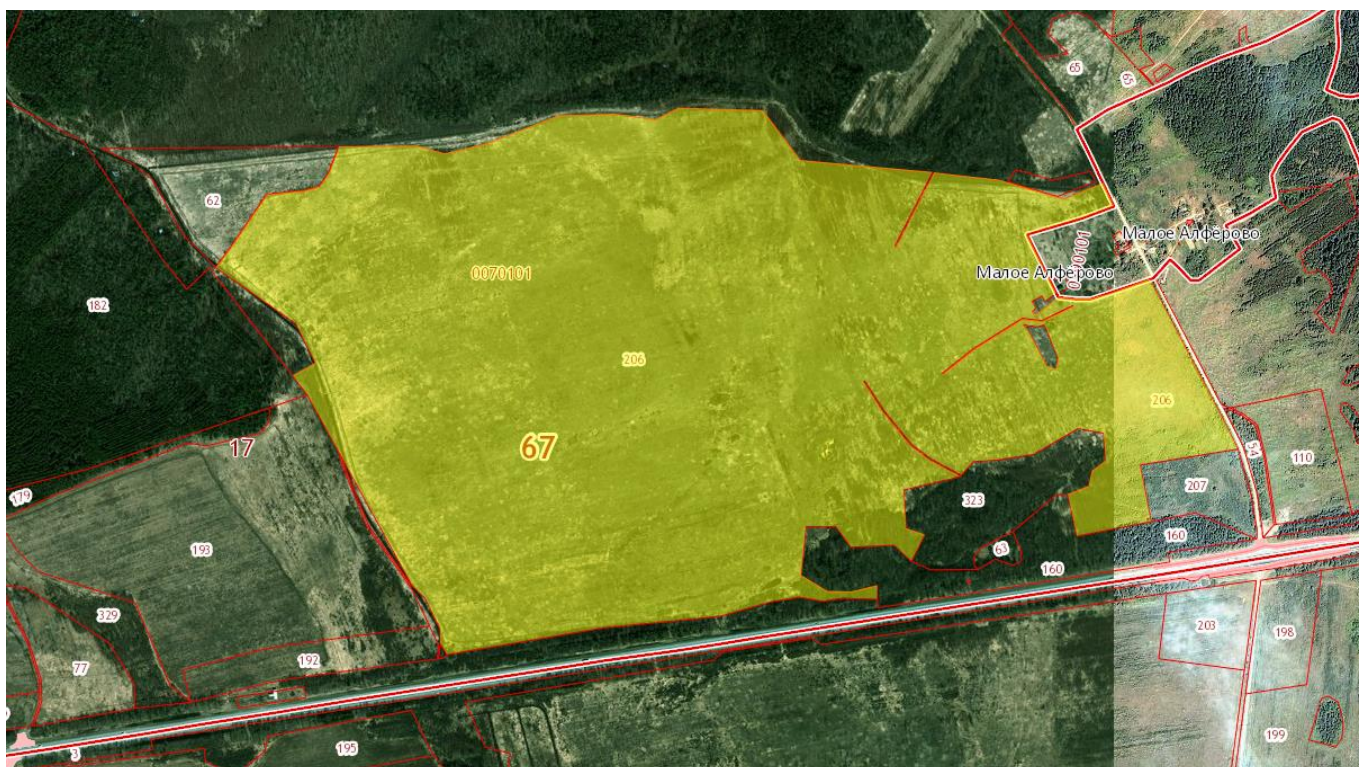

Площадь: 2 040 503 м<sup>2</sup>

Расположен по адресу: Российская Федерация, Смоленская область, р-н Сафоновский, с/п Зимницкое, ТОО АП "Алферовское" западнее н/п М.Алферово, западнее р.Черношейка, севернее а/д "Москва-Минск"