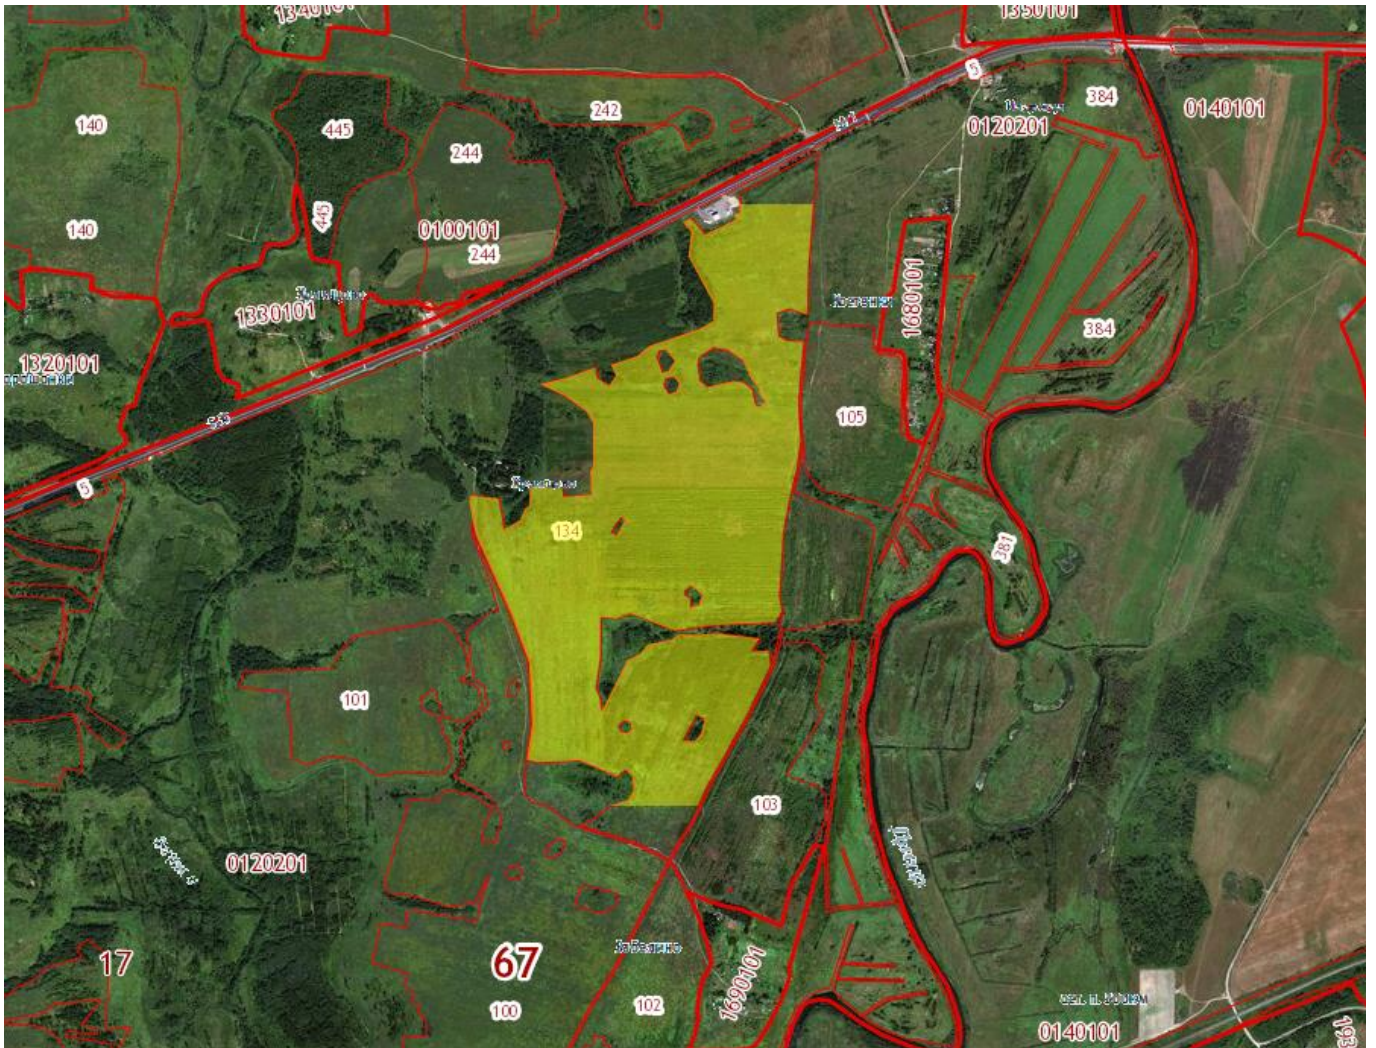

51. Земельный участок с кадастровым номером: 67:17:0120201:134

Площадь: 1 498 000 м²

Расположен по адресу: Смоленская обл, р-н Сафоновский, с/п Дуровское, южнее а/д "Москва-Минск", юго-западнее д. Костенки