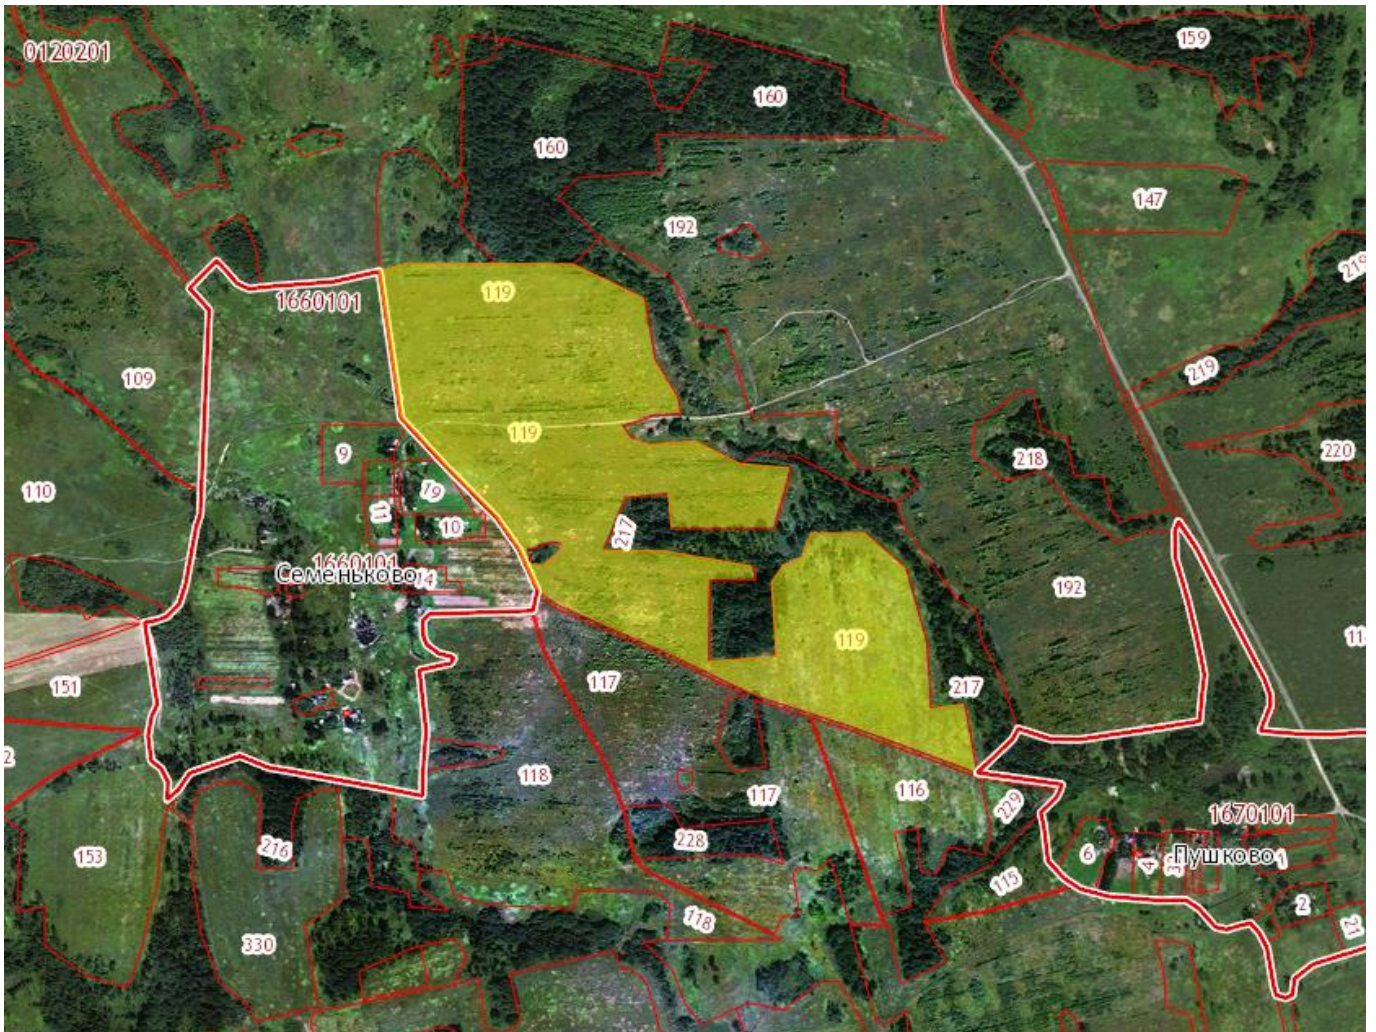

### Описание земельных участков:

1. Земельный участок с кадастровым номером: 67:17:0120201:110

Площадь: 233 500 м<sup>2</sup>

Расположен по адресу: Смоленская обл, р-н Сафоновский, с/п Дуровское, южнее а/д "Москва-Минск", северо-западнее д. Семеньково

2. Земельный участок с кадастровым номером: 67:17:0120201:114

Площадь: 238 000 м<sup>2</sup>

Расположен по адресу: Смоленская обл, р-н Сафоновский, с/п Дуровское, южнее а/д  
"Москва-Минск", восточнее д. Семеньково

7. Земельный участок с кадастровым номером: 67:17:0120201:118

Площадь: 145 000 м<sup>2</sup>

Расположен по адресу: Смоленская обл, р-н Сафоновский, с/п Дуровское, южнее а/д  
"Москва-Минск", юго-восточнее д. Семеньково

8. Земельный участок с кадастровым номером: 67:17:0120201:119

Площадь: 329 000 м<sup>2</sup>

Расположен по адресу: Смоленская обл, р-н Сафоновский, с/п Дуровское, южнее а/д "Москва-Минск", северо-восточнее д. Семеново