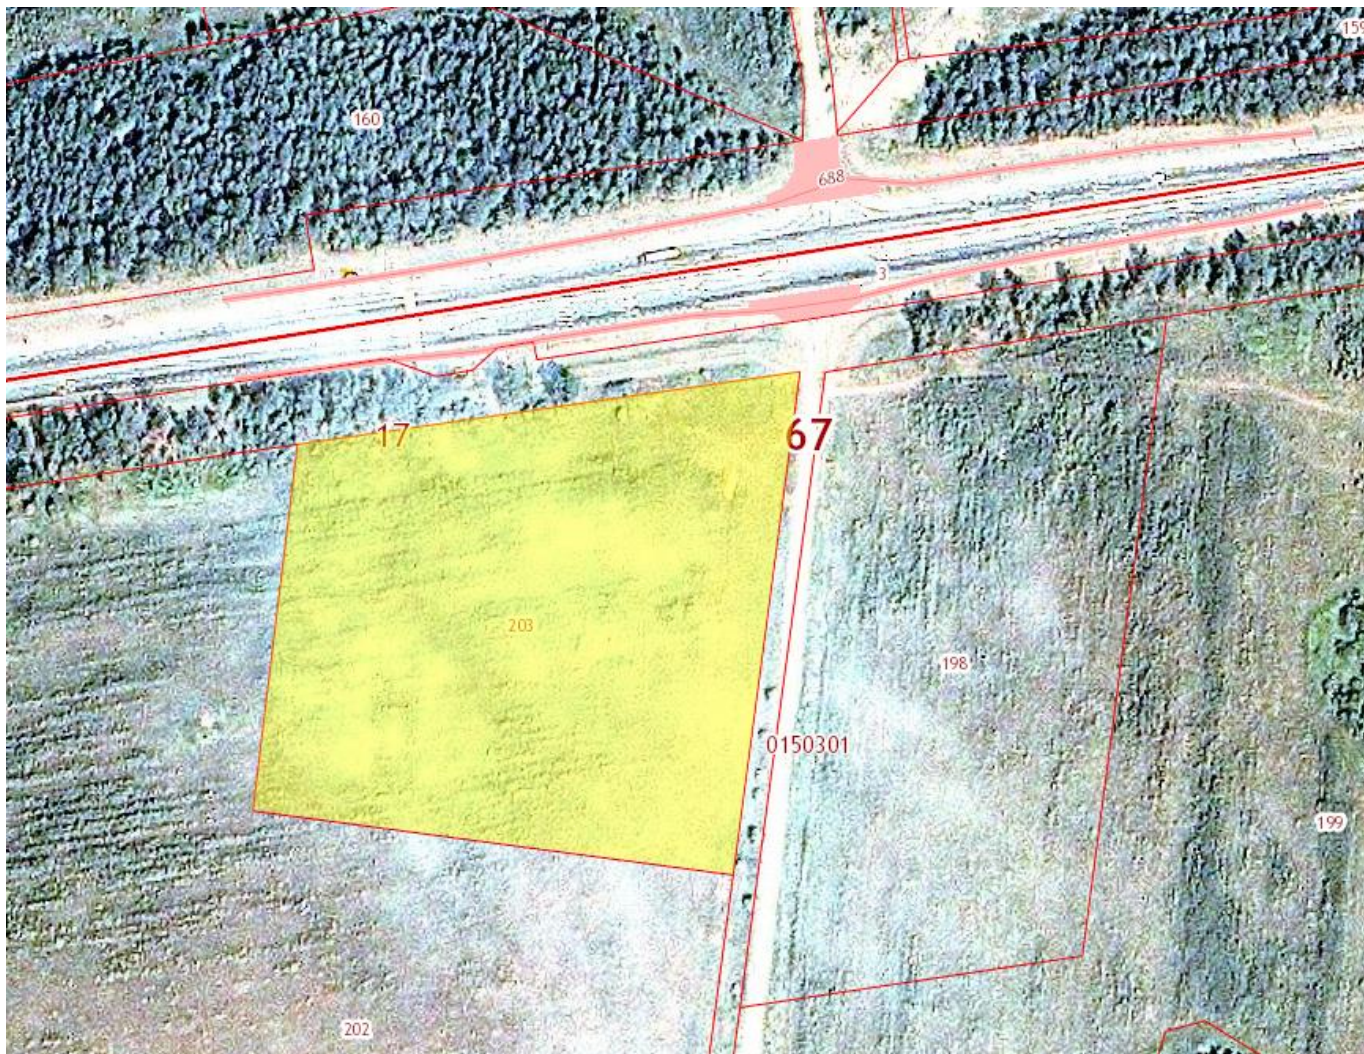

59. Земельный участок с кадастровым номером: 67:17:0150301:203

Площадь: 40 000 м²

Расположен по адресу: Смоленская обл, р-н Сафоновский, с/п Зимницкое