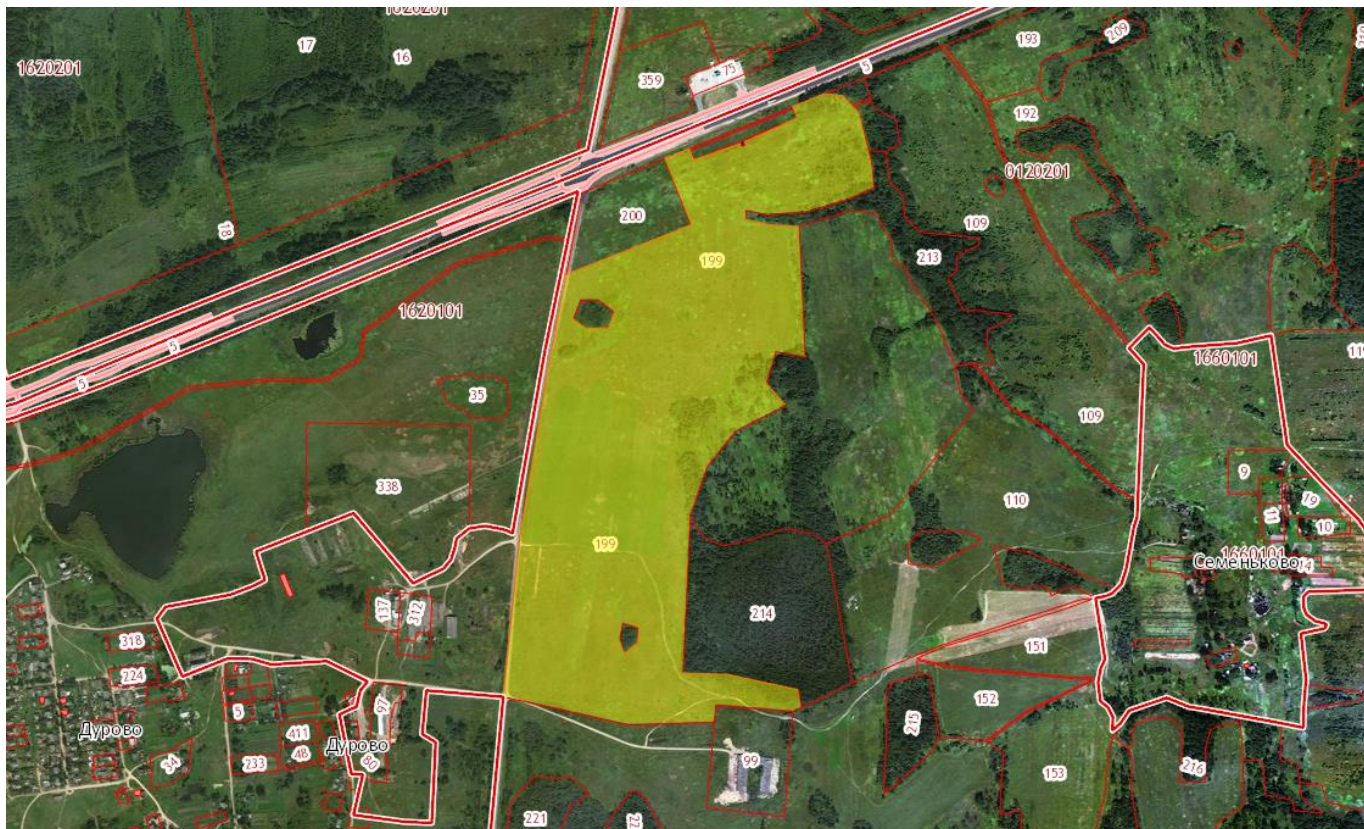

29. Земельный участок с кадастровым номером: 67:17:0120201:199

Площадь: 574 000 м²

Расположен по адресу: Смоленская обл, р-н Сафоновский, с/п Дуровское, севернее
а/д Москва-Минск, севернее д. Надежда