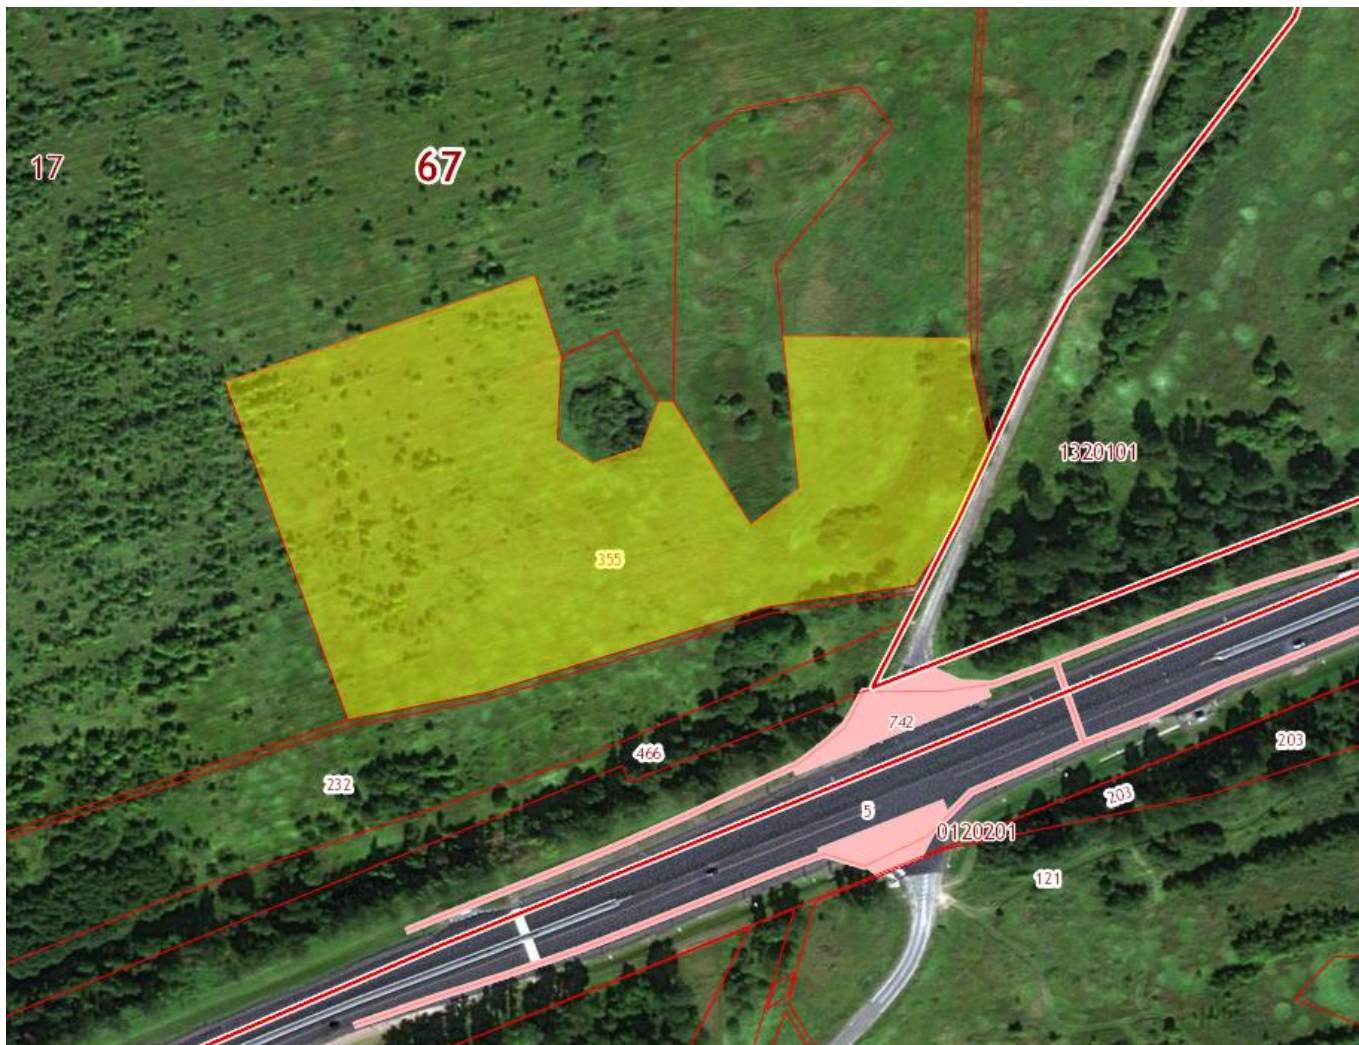

25. Земельный участок с кадастровым номером: 67:17:0100101:355

Площадь: 40 000 м²

Расположен по адресу: Смоленская обл, р-н Сафоновский, с/п Дуровское, севернее
а/д Москва-Минск, севернее д. Надежда