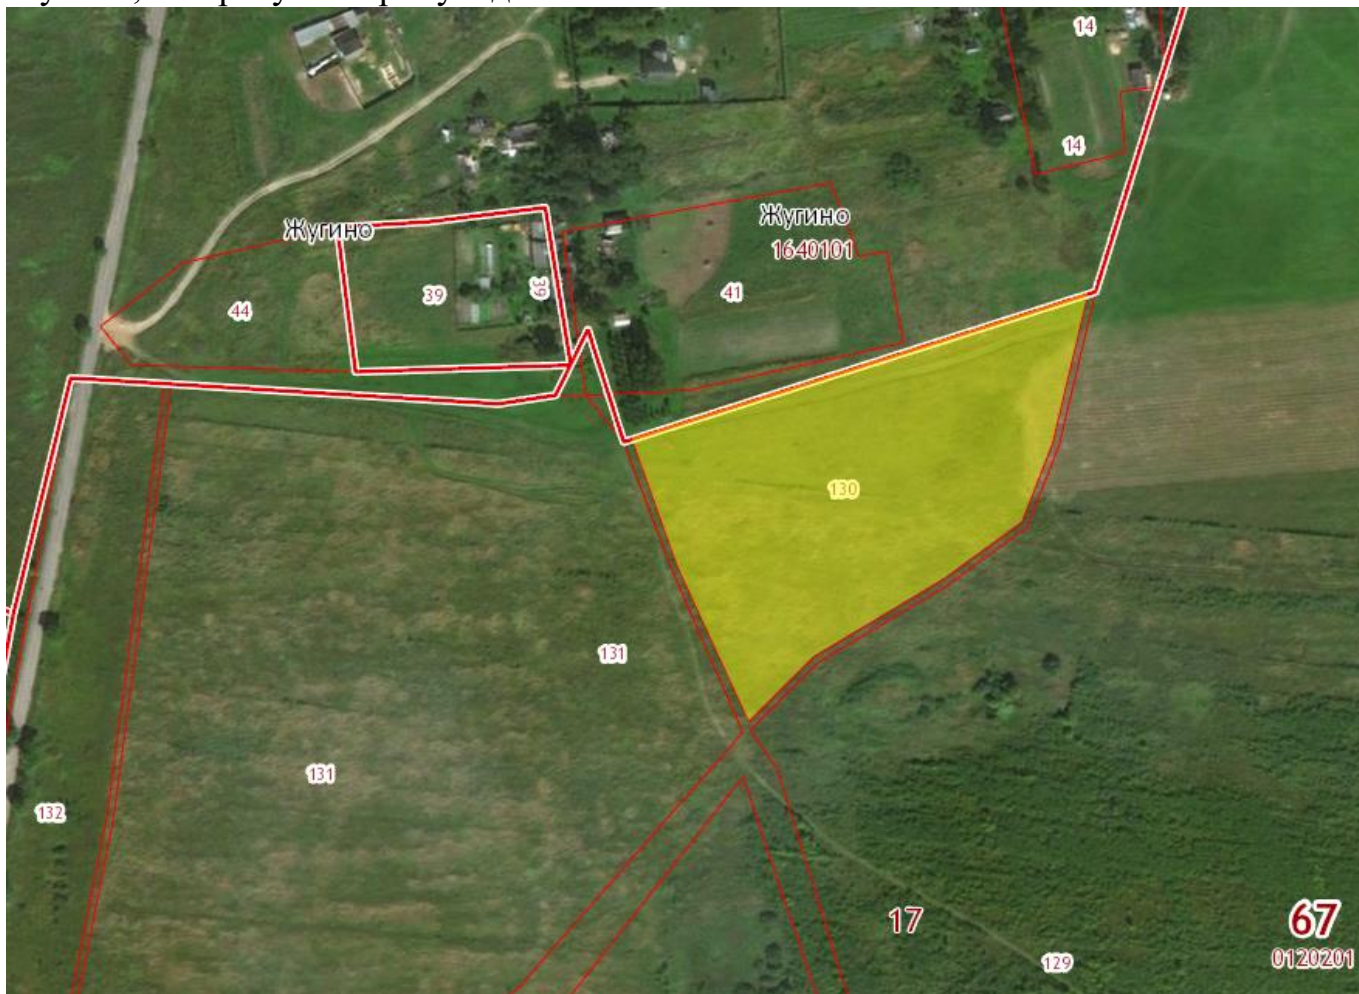

14. Земельный участок с кадастровым номером: 67:17:0120201:130

Площадь: 19 000 м²

Расположен по адресу: Смоленская обл, р-н Сафоновский, с/п Дуровское, южнее д. Жугино, по правую сторону а/д Иваники-Беленино-Холмянки