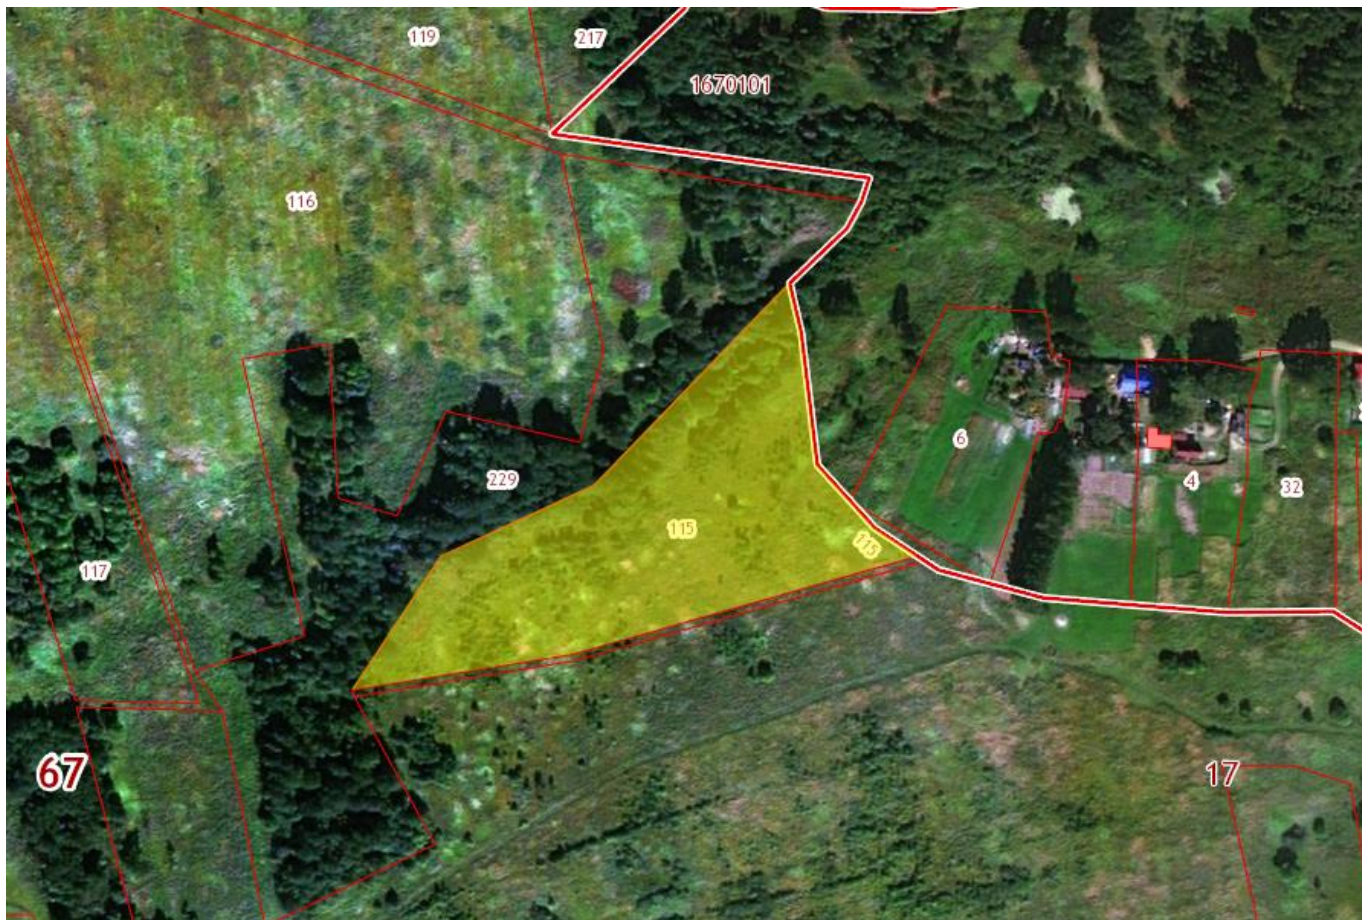

### Описание земельных участков:

1. Земельный участок с кадастровым номером: 67:17:0120201:110

Площадь: 233 500 м<sup>2</sup>

Расположен по адресу: Смоленская обл, р-н Сафоновский, с/п Дуровское, южнее а/д "Москва-Минск", северо-западнее д. Семеньково

2. Земельный участок с кадастровым номером: 67:17:0120201:114

Площадь: 238 000 м<sup>2</sup>

Расположен по адресу: Смоленская обл, р-н Сафоновский, с/п Дуровское, южнее а/д  
"Москва-Минск", восточнее д. Семеньково

3. Земельный участок с кадастровым номером: 67:17:0120201:115

Площадь: 17 000 м<sup>2</sup>

Расположен по адресу: Смоленская обл, р-н Сафоновский, с/п Дуровское, южнее а/д "Москва-Минск", юго-восточнее д. Семеньково

4. Земельный участок с кадастровым номером: 67:17:0120201:116

Площадь: 47 500 м<sup>2</sup>

Расположен по адресу: Смоленская обл, р-н Сафоновский, с/п Дуровское, южнее а/д  
"Москва-Минск", юго-восточнее д. Семеньково