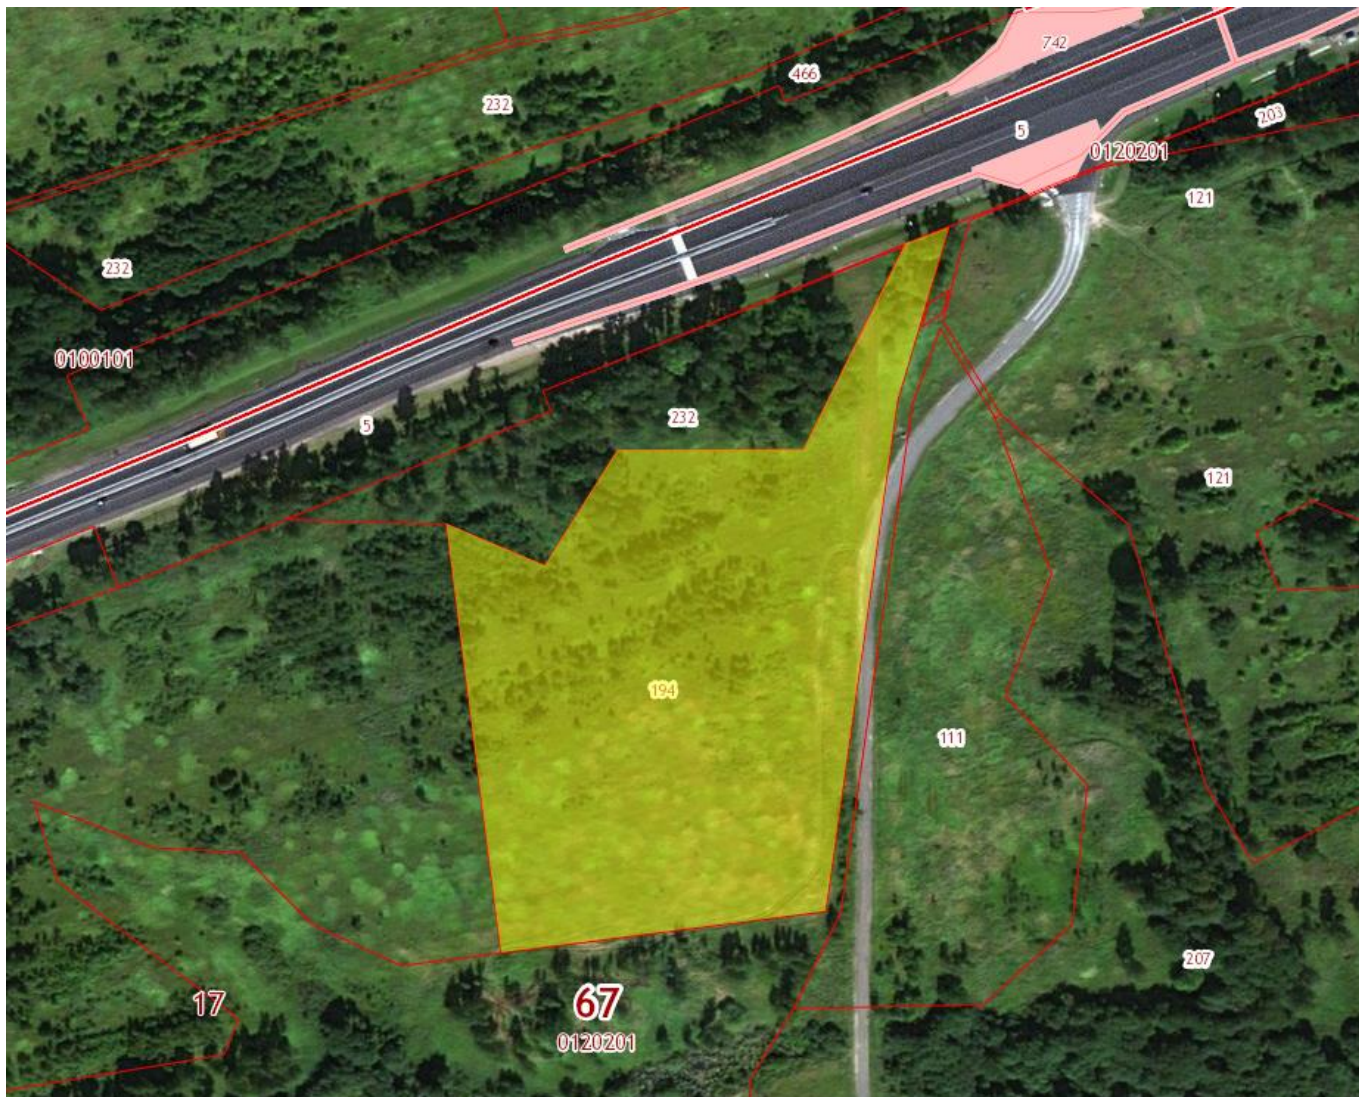

20. Земельный участок с кадастровым номером: 67:17:0120201:194

Площадь: 40 000 м²

Расположен по адресу: Смоленская обл, р-н Сафоновский, с/п Дуровское, южнее а/д Москва-Минск, южнее д. Надежда