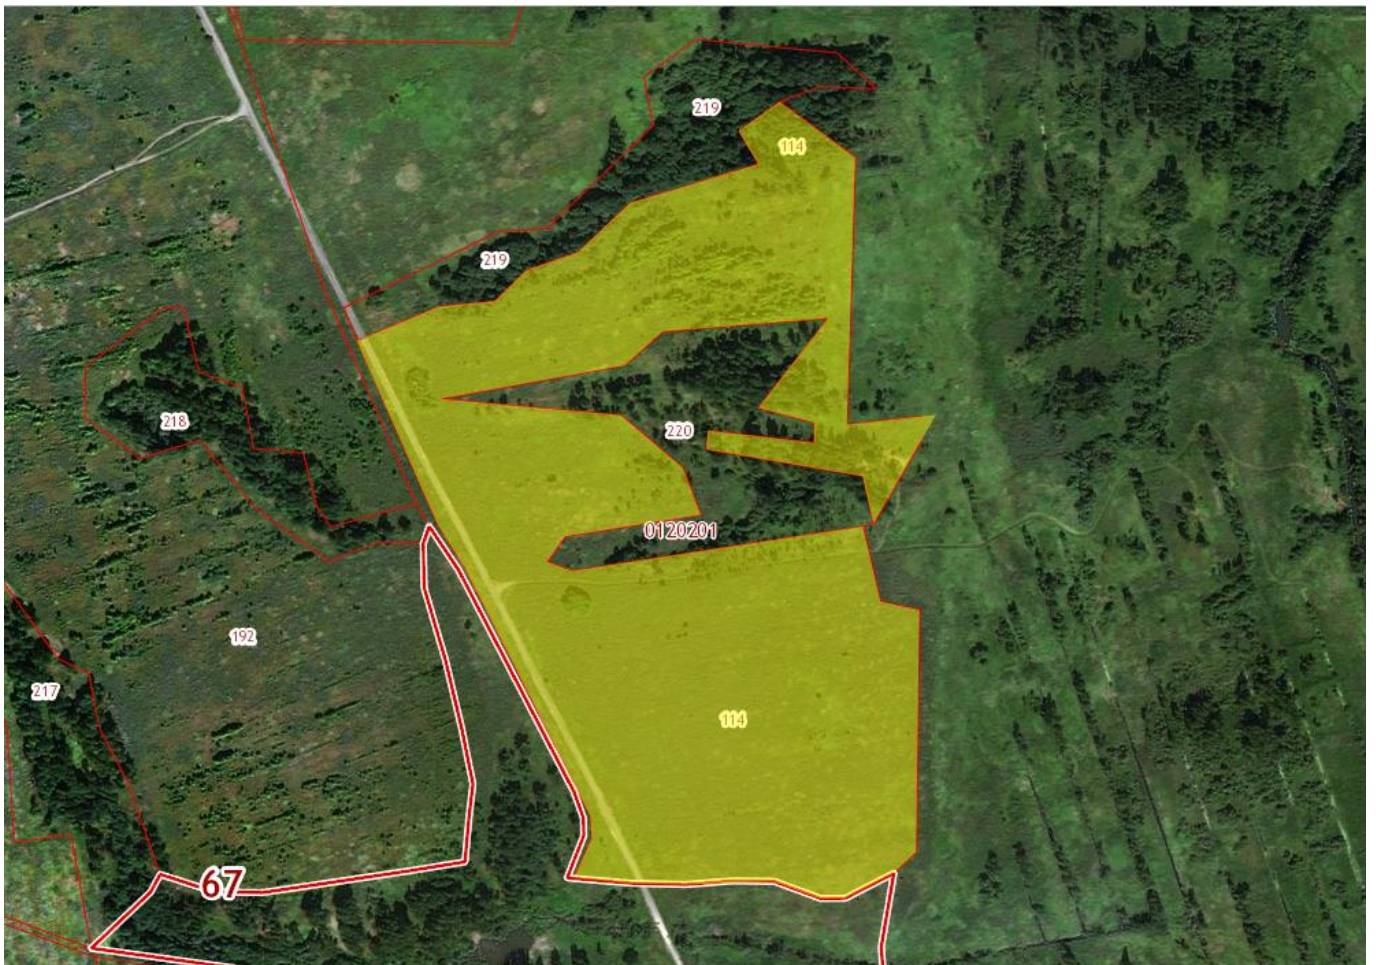

### Описание земельных участков:

1. Земельный участок с кадастровым номером: 67:17:0120201:110

Площадь: 233 500 м<sup>2</sup>

Расположен по адресу: Смоленская обл, р-н Сафоновский, с/п Дуровское, южнее а/д "Москва-Минск", северо-западнее д. Семеньково

2. Земельный участок с кадастровым номером: 67:17:0120201:114

Площадь: 238 000 м<sup>2</sup>

Расположен по адресу: Смоленская обл, р-н Сафоновский, с/п Дуровское, южнее а/д  
"Москва-Минск", восточнее д. Семеньково

3. Земельный участок с кадастровым номером: 67:17:0120201:115

Площадь: 17 000 м<sup>2</sup>

Расположен по адресу: Смоленская обл, р-н Сафоновский, с/п Дуровское, южнее а/д "Москва-Минск", юго-восточнее д. Семеньково