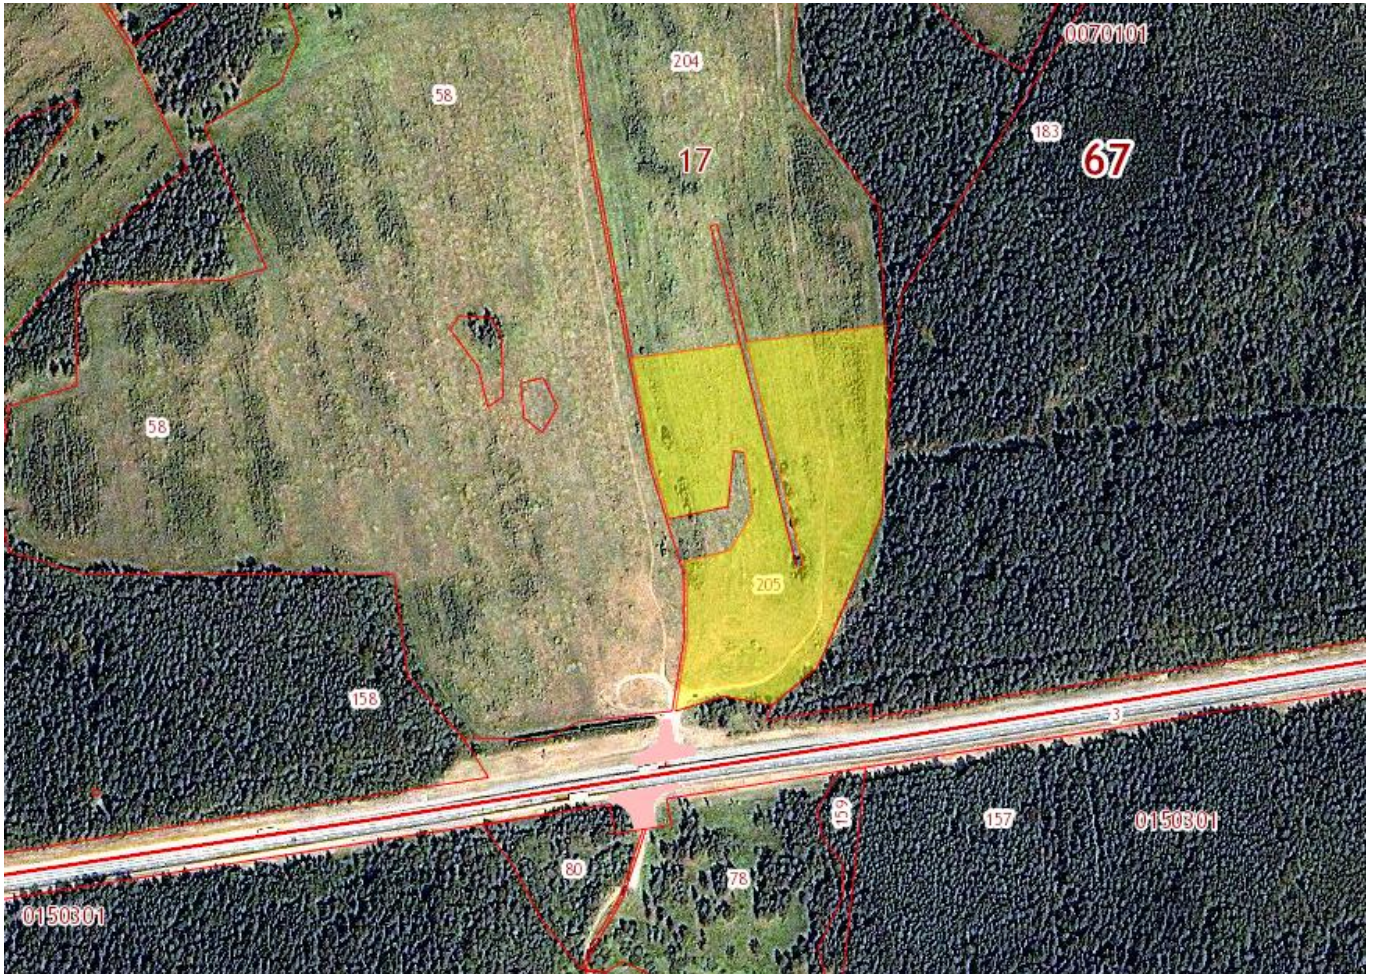

58. Земельный участок с кадастровым номером: 67:17:0070101:205

Площадь: 50 000 м²

Расположен по адресу: Российская Федерация, Смоленская область, р-н Сафоновский, с/п Зимницкое, ТОО АП "Алферовское", севернее н/п Высоцкое, восточнее р. Черношейка, севернее а/д Москва-Минск