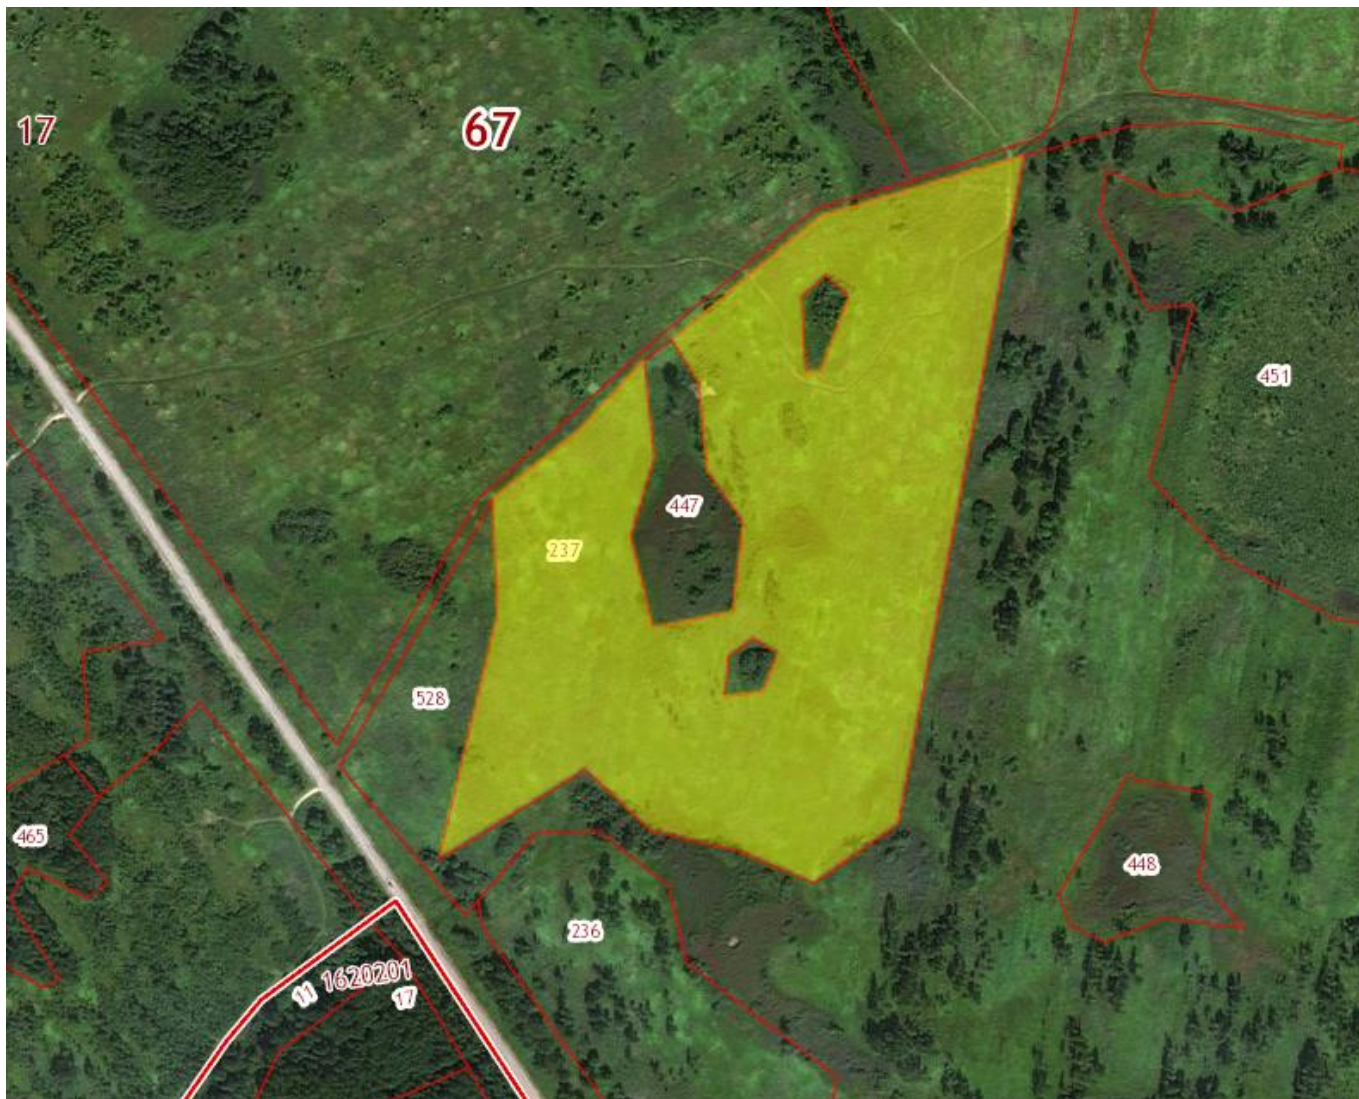

### Описание земельных участков:

1. Земельный участок с кадастровым номером: 67:17:0120201:110

Площадь: 233 500 м<sup>2</sup>

Расположен по адресу: Смоленская обл, р-н Сафоновский, с/п Дуровское, южнее а/д "Москва-Минск", северо-западнее д. Семеньково

7. Земельный участок с кадастровым номером: 67:17:0120201:118

Площадь: 145 000 м<sup>2</sup>

Расположен по адресу: Смоленская обл, р-н Сафоновский, с/п Дуровское, южнее а/д  
"Москва-Минск", юго-восточнее д. Семеньково

8. Земельный участок с кадастровым номером: 67:17:0120201:119

Площадь: 329 000 м<sup>2</sup>

Расположен по адресу: Смоленская обл, р-н Сафоновский, с/п Дуровское, южнее а/д "Москва-Минск", северо-восточнее д. Семеново

9. Земельный участок с кадастровым номером: 67:17:0100101:237

Площадь: 141 000 м<sup>2</sup>

Расположен по адресу: Смоленская обл, р-н Сафоновский, с/п Дуровское, севернее  
а/д "Москва-Минск", юго-западнее д. Хорошонки