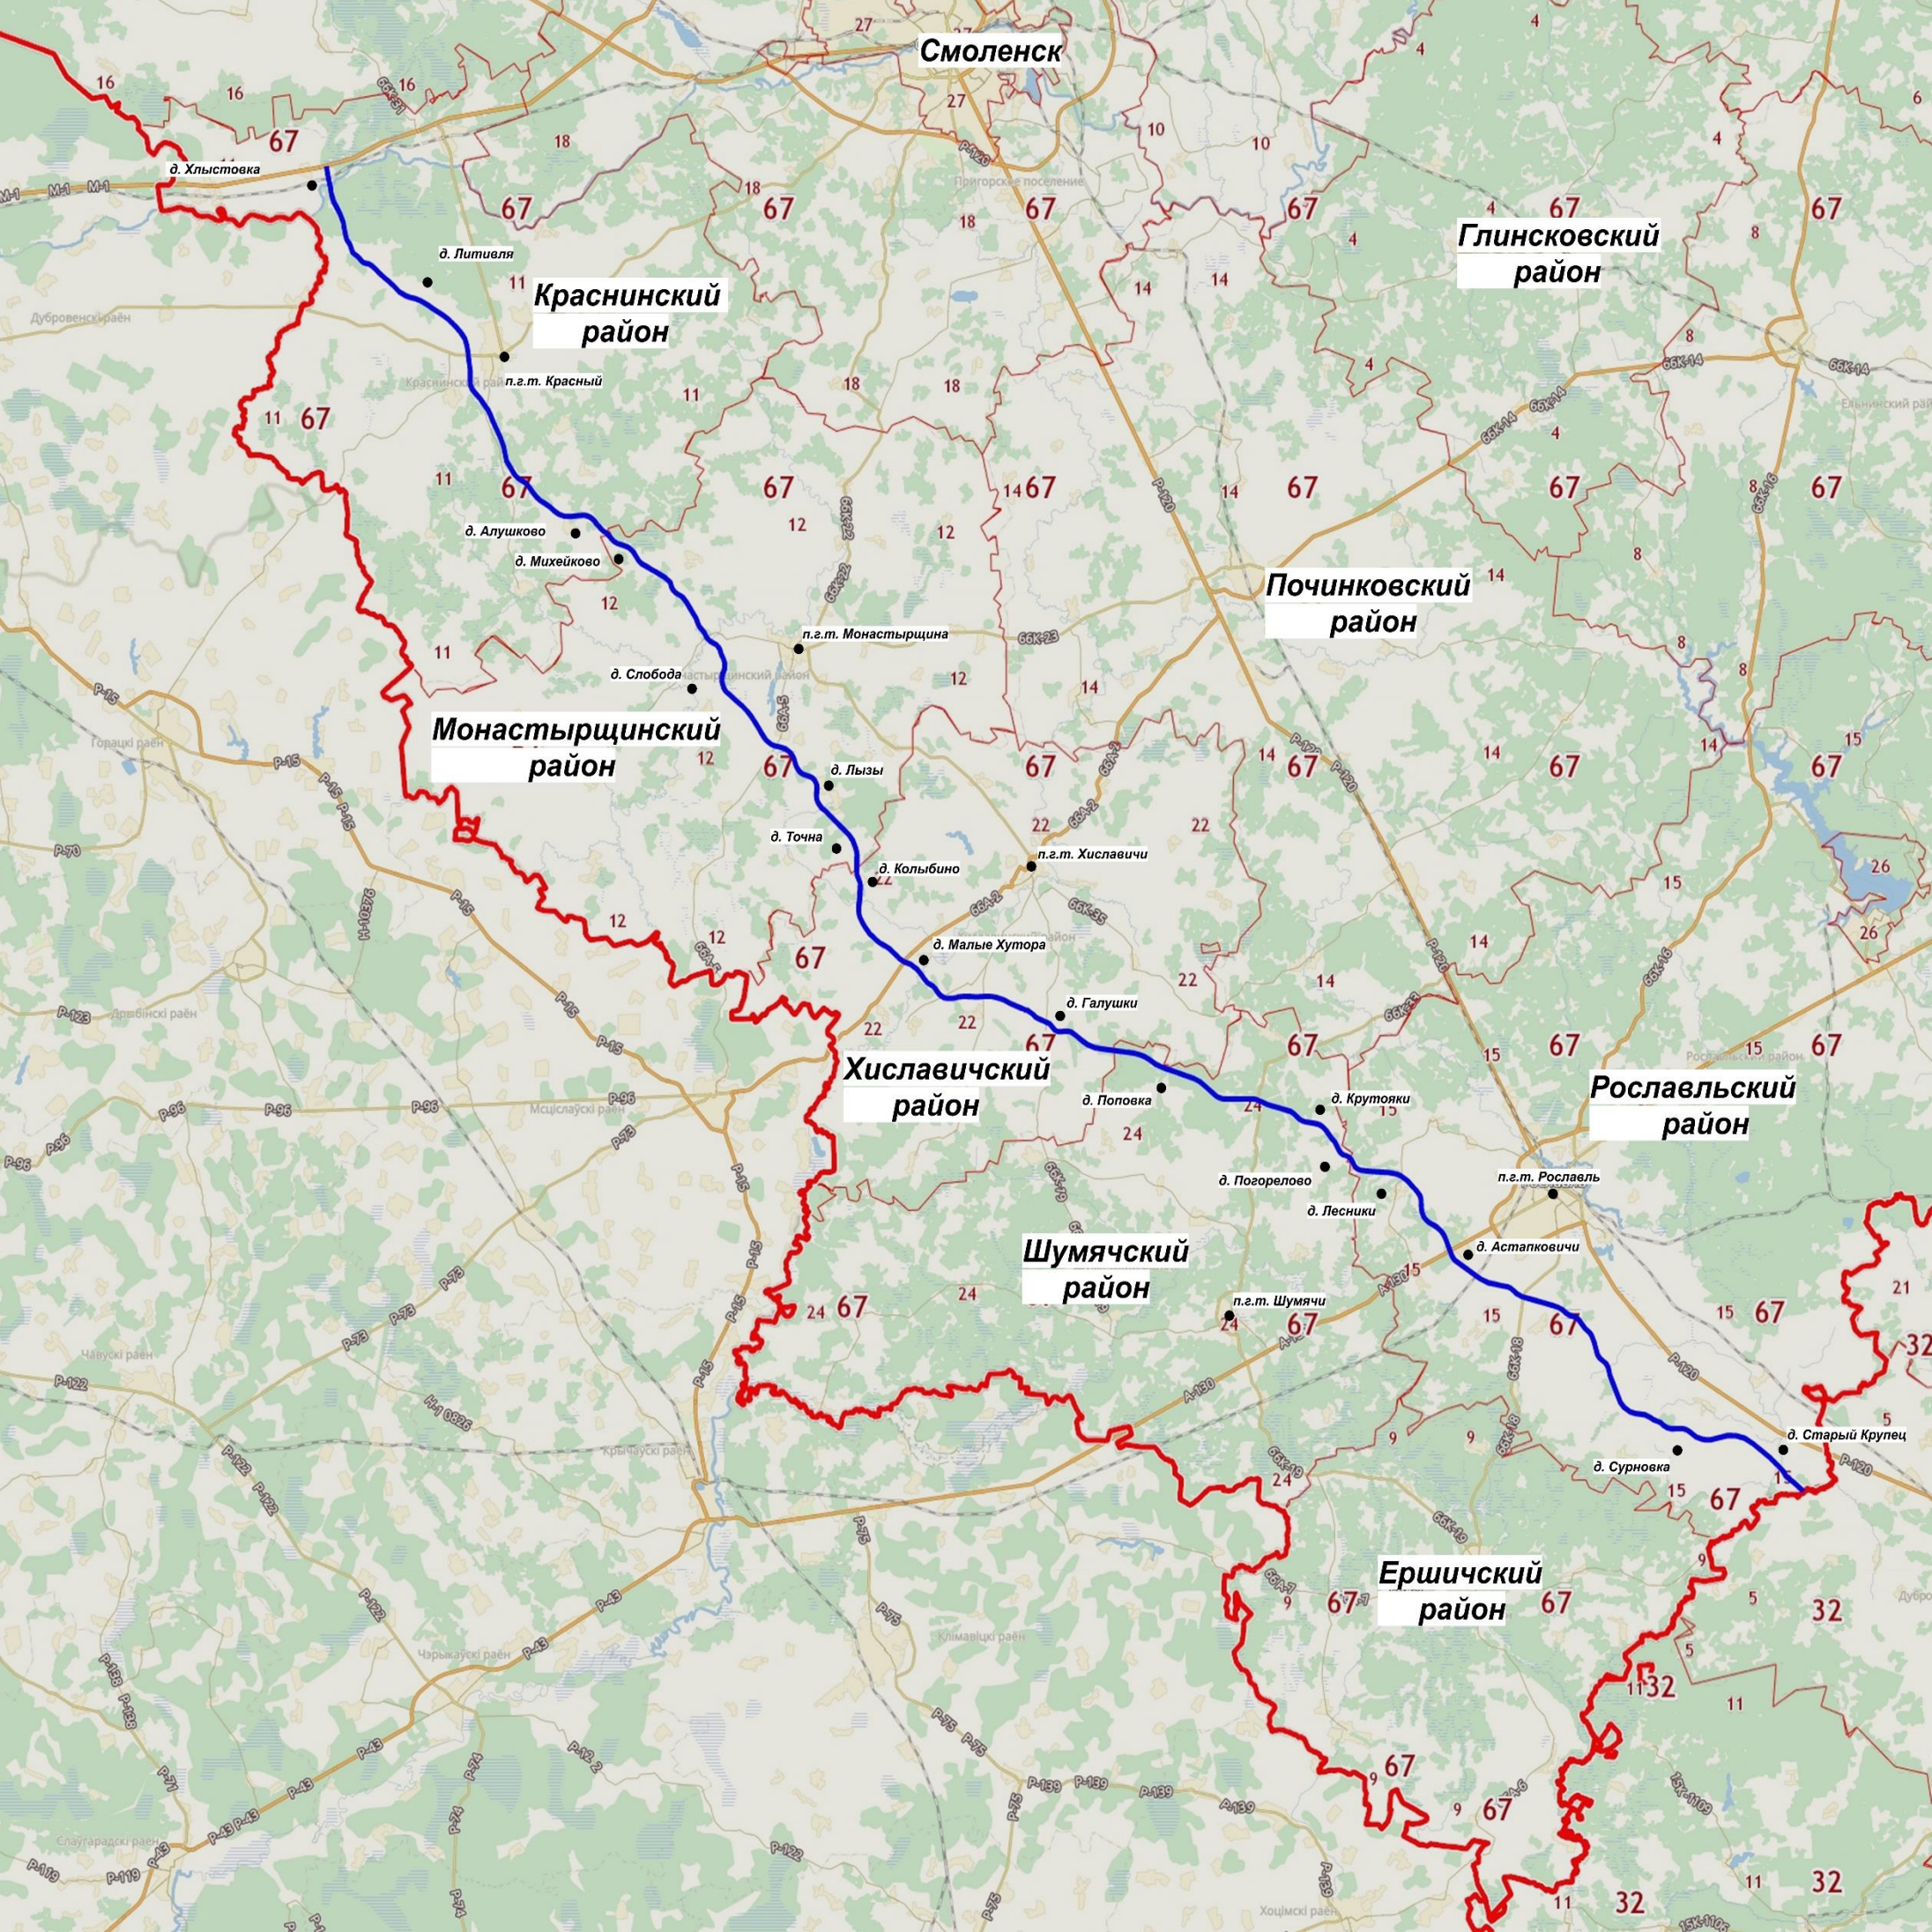

Смоленск

Глинковский район

Краснинский район

Починковский район

Монастырщинский район

Хиславичский район

Рославльский район

Шумячский район

Ершичский район

д. Хлыстовка

д. Литвиля

п.г.т. Красный

д. Алушково

д. Михайково

д. Слобода

п.г.т. Монастырщина

д. Лызы

д. Точна

д. Колыбино

д. Малые Хутора

д. Галушки

д. Поповка

д. Погорелово

д. Лесники

д. Астаповичи

п.г.т. Шумячи

д. Сурновка

д. Старый Крупец